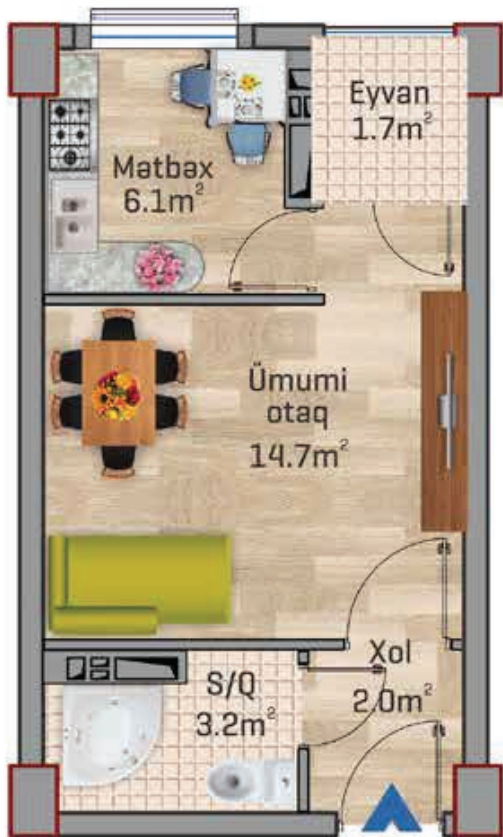

MƏNZİLLƏRİN PLANI

1 OTAQLI
MƏNZİL
PLANI

27.7 m²

OTAQ SAYI	1
SAHƏSİ	27.7 m ²
PƏNCƏRƏ SAYI	2
PARKİNQ	VAR
TƏMİRLİ	BƏLİ

**25 İLLİK
İPOTEKA**

Kristal Abşeron layihələrində mənzillər tam təmirli verilir.

Bəs sizdə necədir?