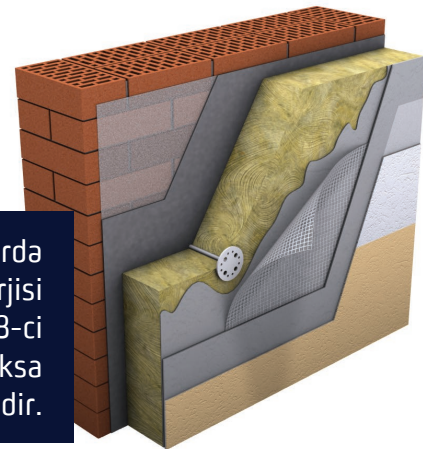

DAŞ-YUN İZOLYASIYA

Yaşayış binalarının ümumi istida üçün nəzərdə tutulan sahələri 24 saat fasiləsiz elektrik enerjisi ilə təmin edilir. Elektrik generatorları 1968-ci ildən fəaliyyət göstərən Türkiyənin məşhur Aksa firmasına aiddir.